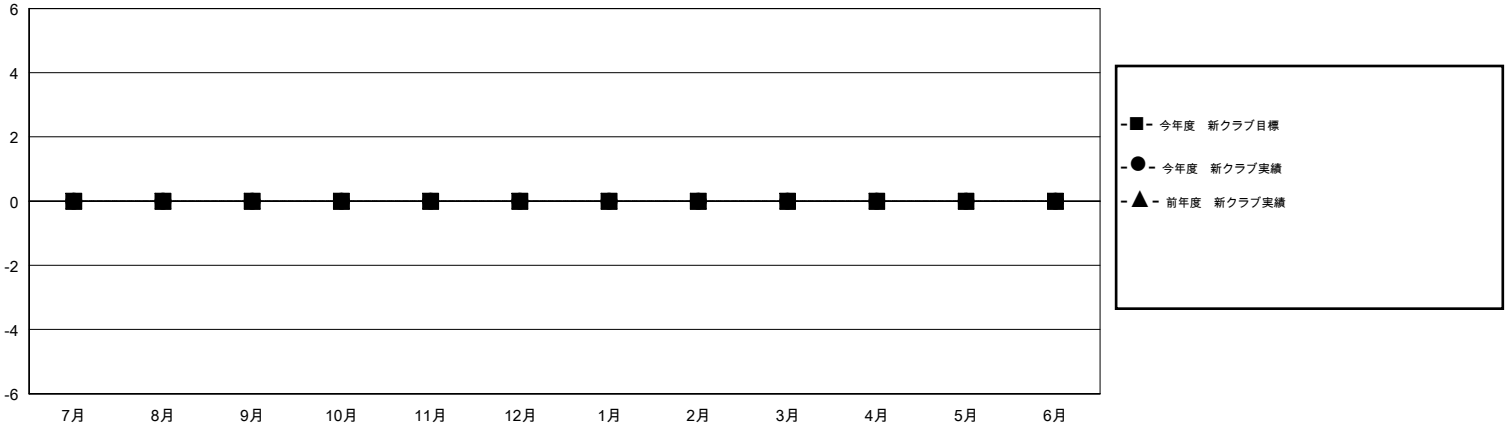

MONTHLY MEMBERSHIP PROGRESS REPORT

District 332 D

Results as of: 5/31/2016

GMT: Masayuki Kaneko

地域 JAPAN

GMT会則地域 5-Jap

クラブ				
結果 : 2015-2016				
四半期	新クラブ目標	新クラブ	解散クラブ	純増 / 減
7月/8月/9月	0	0	0	0
10月/11月/12月	0	0	0	0
1月/2月/3月	0	0	0	0
4月/5月/6月	0	0	0	0

名				
結果 : 2015-2016				
四半期	新会員目標	チャーターメン バー / 新会員	退会者	純増 / 減
7月/8月/9月	0	91	27	64
10月/11月/12月	0	56	25	31
1月/2月/3月	0	63	29	34
4月/5月/6月	0	31	20	11

新クラブ目標及び実績累計