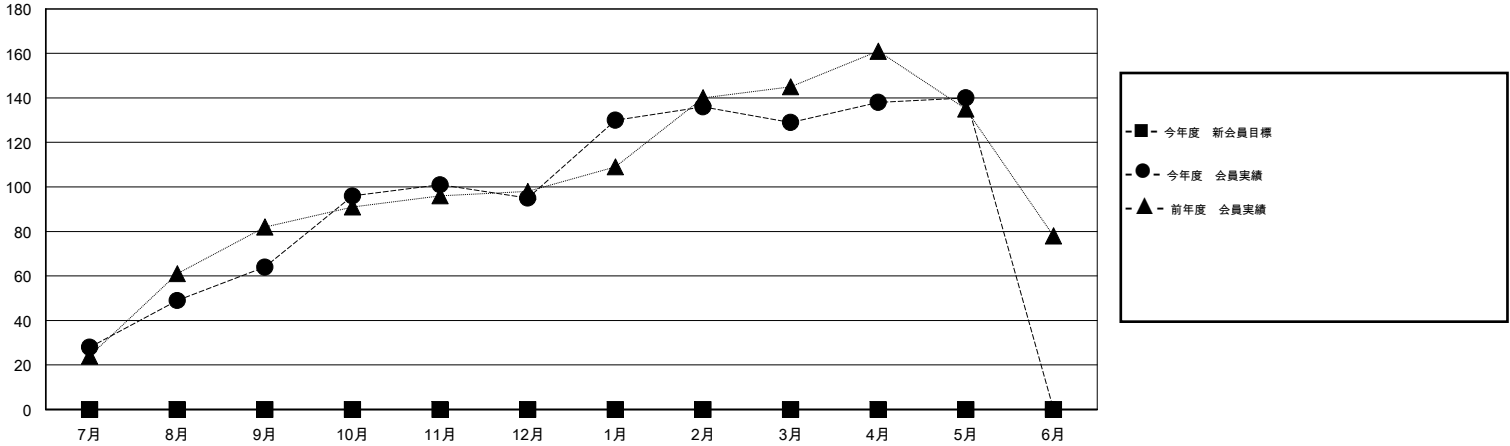

# MONTHLY MEMBERSHIP PROGRESS REPORT

District 332 D

Results as of: 5/31/2016

GMT: Masayuki Kaneko

地域 JAPAN

GMT会則地域 5-Jap

クラブ				
結果 : 2015-2016				
四半期	新クラブ目標	新クラブ	解散クラブ	純増 / 減
7月/8月/9月	0	0	0	0
10月/11月/12月	0	0	0	0
1月/2月/3月	0	0	0	0
4月/5月/6月	0	0	0	0

名				
結果 : 2015-2016				
四半期	新会員目標	チャーターメン バー / 新会員	退会者	純増 / 減
7月/8月/9月	0	91	27	64
10月/11月/12月	0	56	25	31
1月/2月/3月	0	63	29	34
4月/5月/6月	0	31	20	11

新クラブ目標及び実績累計

会員目標及び実績累計

解散クラブ: 0	54 CLUBS OF 73 一名以上の新会員を登録	男女別
退会者		男性 1,966 (76.89%)
物故会員 15		女性 591 (23.11%)
クラブ解散 0	<a href="#">健康診断データはこちら</a>	家族会員 1,001
その他 86		世帯主 462
合計 101		世帯主以外 539